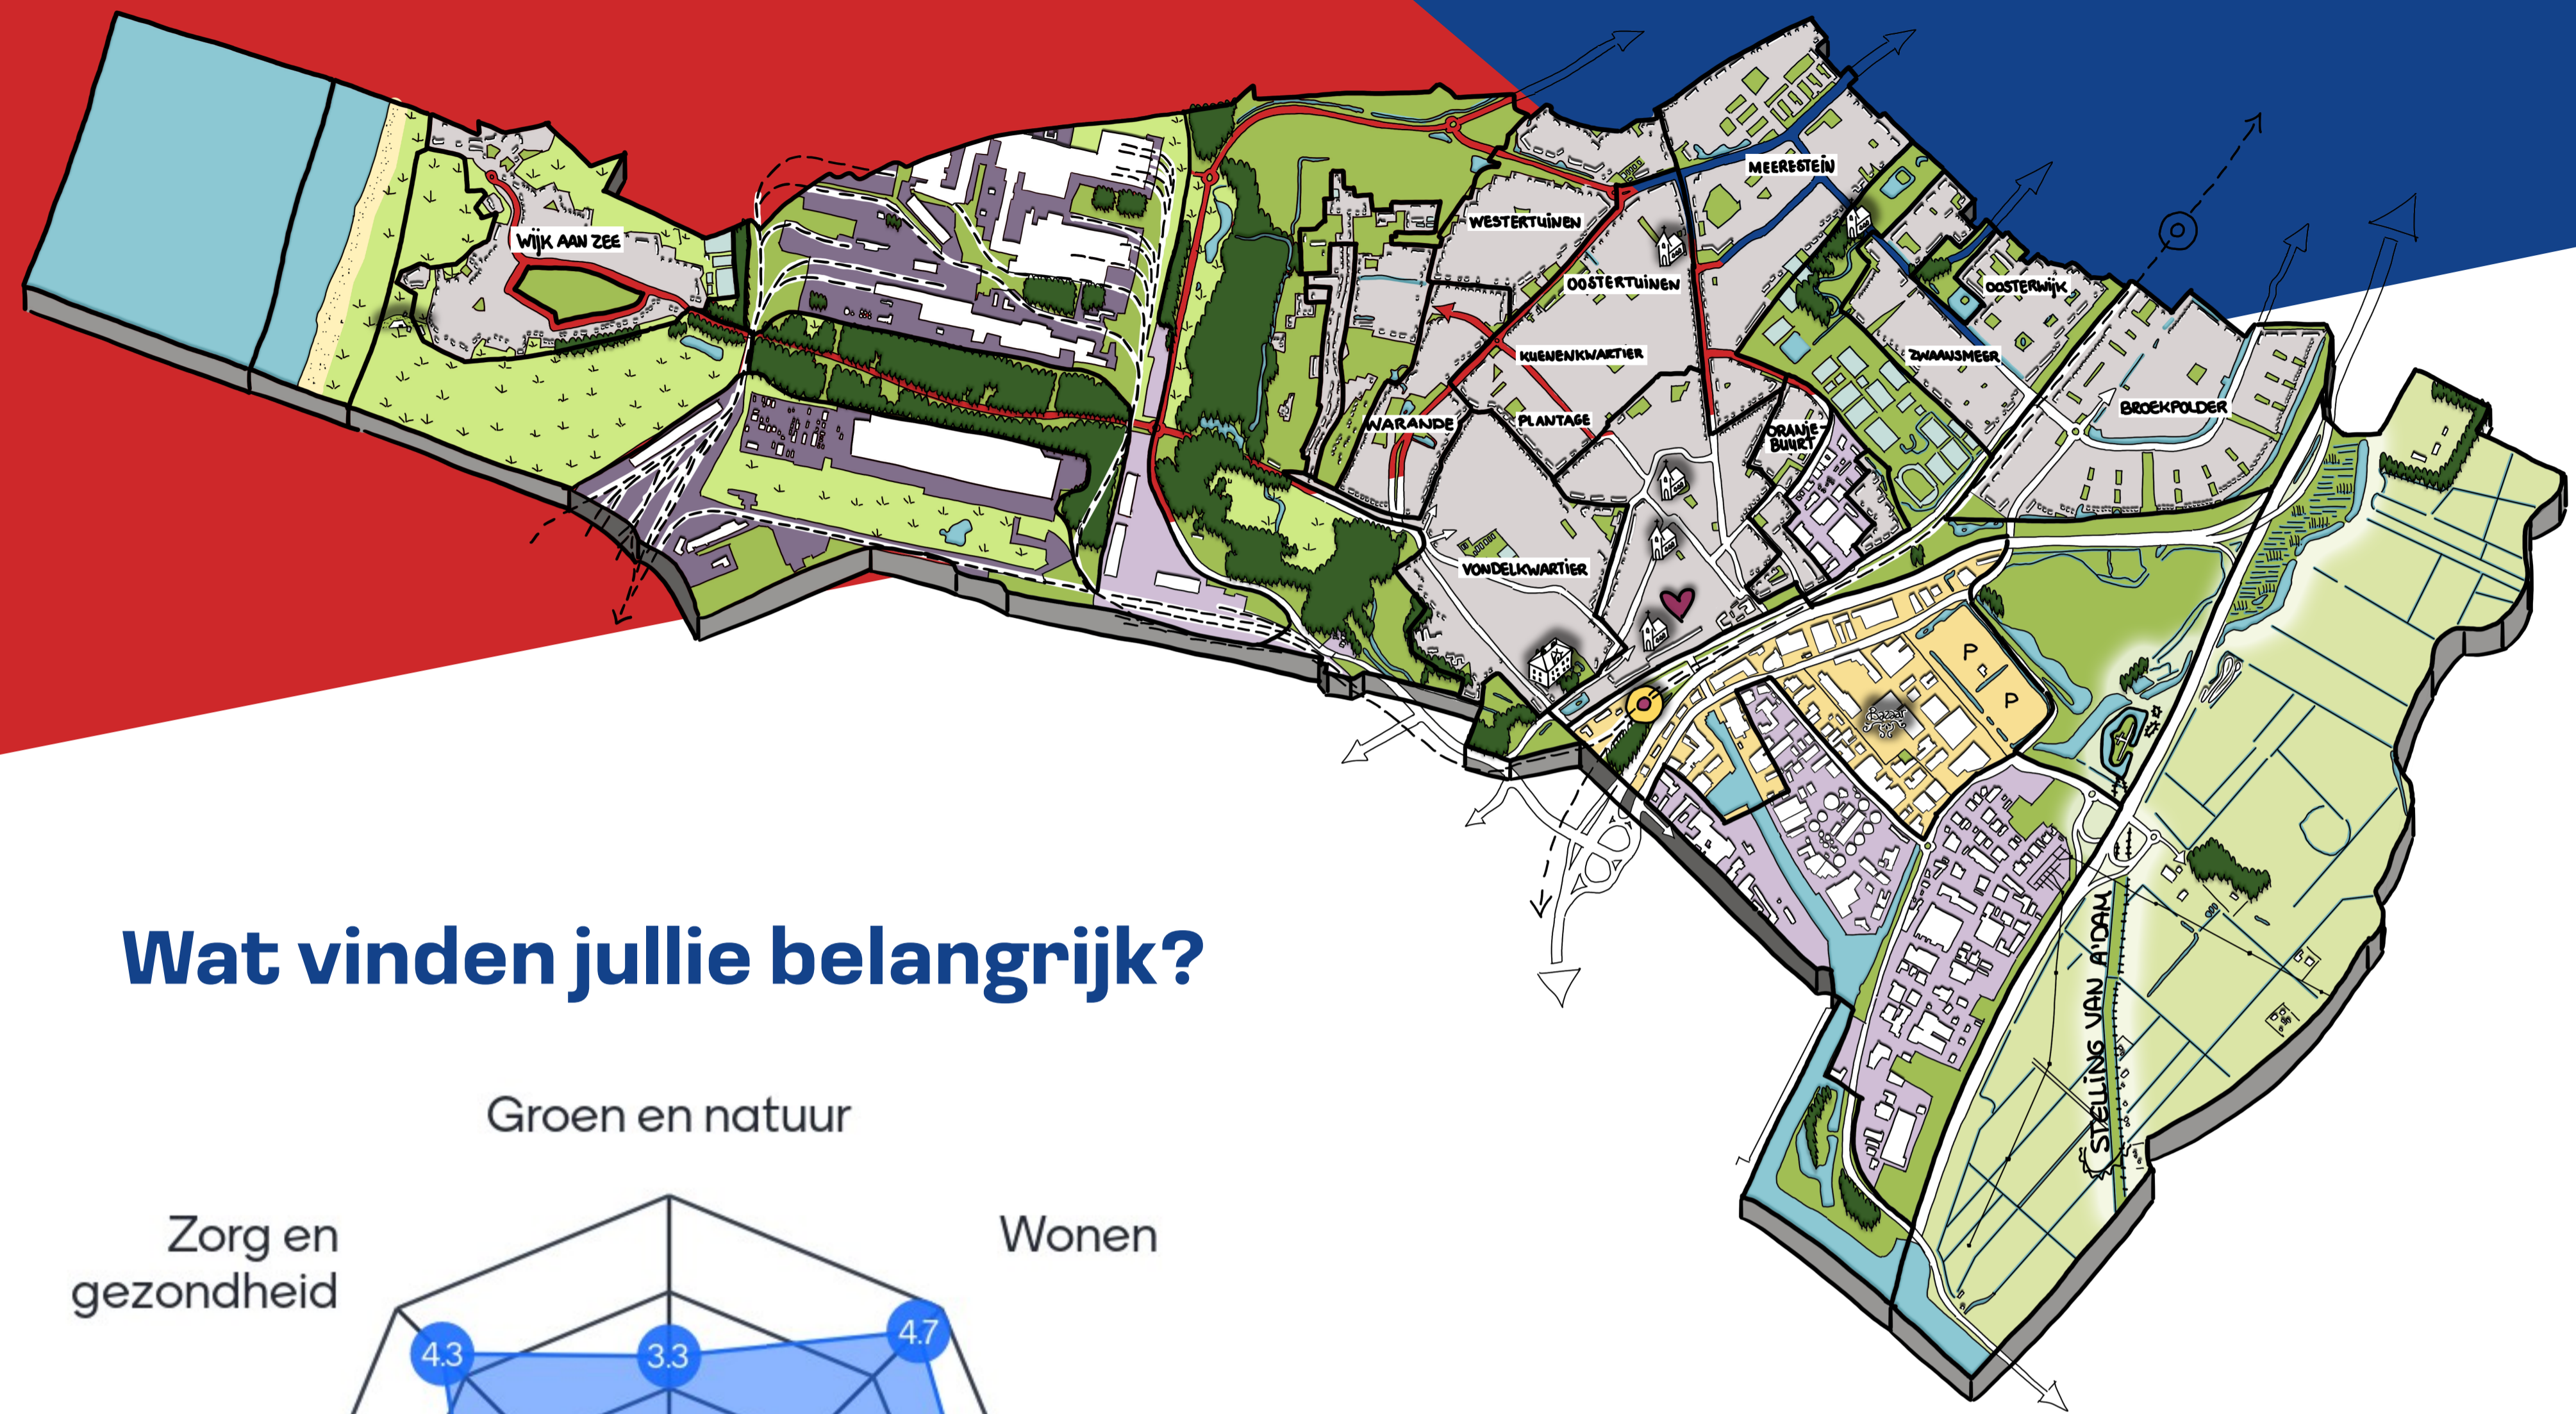

# Hartelijk dank voor jullie bijdrage aan de omgevingsvisie voor Beverwijk!

Castor College - 22 februari 2023

### Wat vind je leuk of mooi aan Beverwijk?

- 'Broekpolder'
- 'De natuur (parken, bos en duinen)'
- 'Sportgelegenheden en sportverenigingen'
- 'De Bazaar'
- 'Het station'
- 'Het strand'
- 'de Breestraat'
- 'Kermis'
- 'Veel horeca en supermarkten'
- 'De bioscoop'

### Wat vind je minder leuk of mooi aan Beverwijk?

- 'Tata steel'
- 'Weinig kledingwinkels'
- 'Veel leegstaande gebouwen'
- 'Europaplein en de Pilotenbuurt'
- 'Veel CO2-uitstoot'
- 'Weinig schuilplaatsen voor de regen'
- 'Er is weinig kleur in de stad'