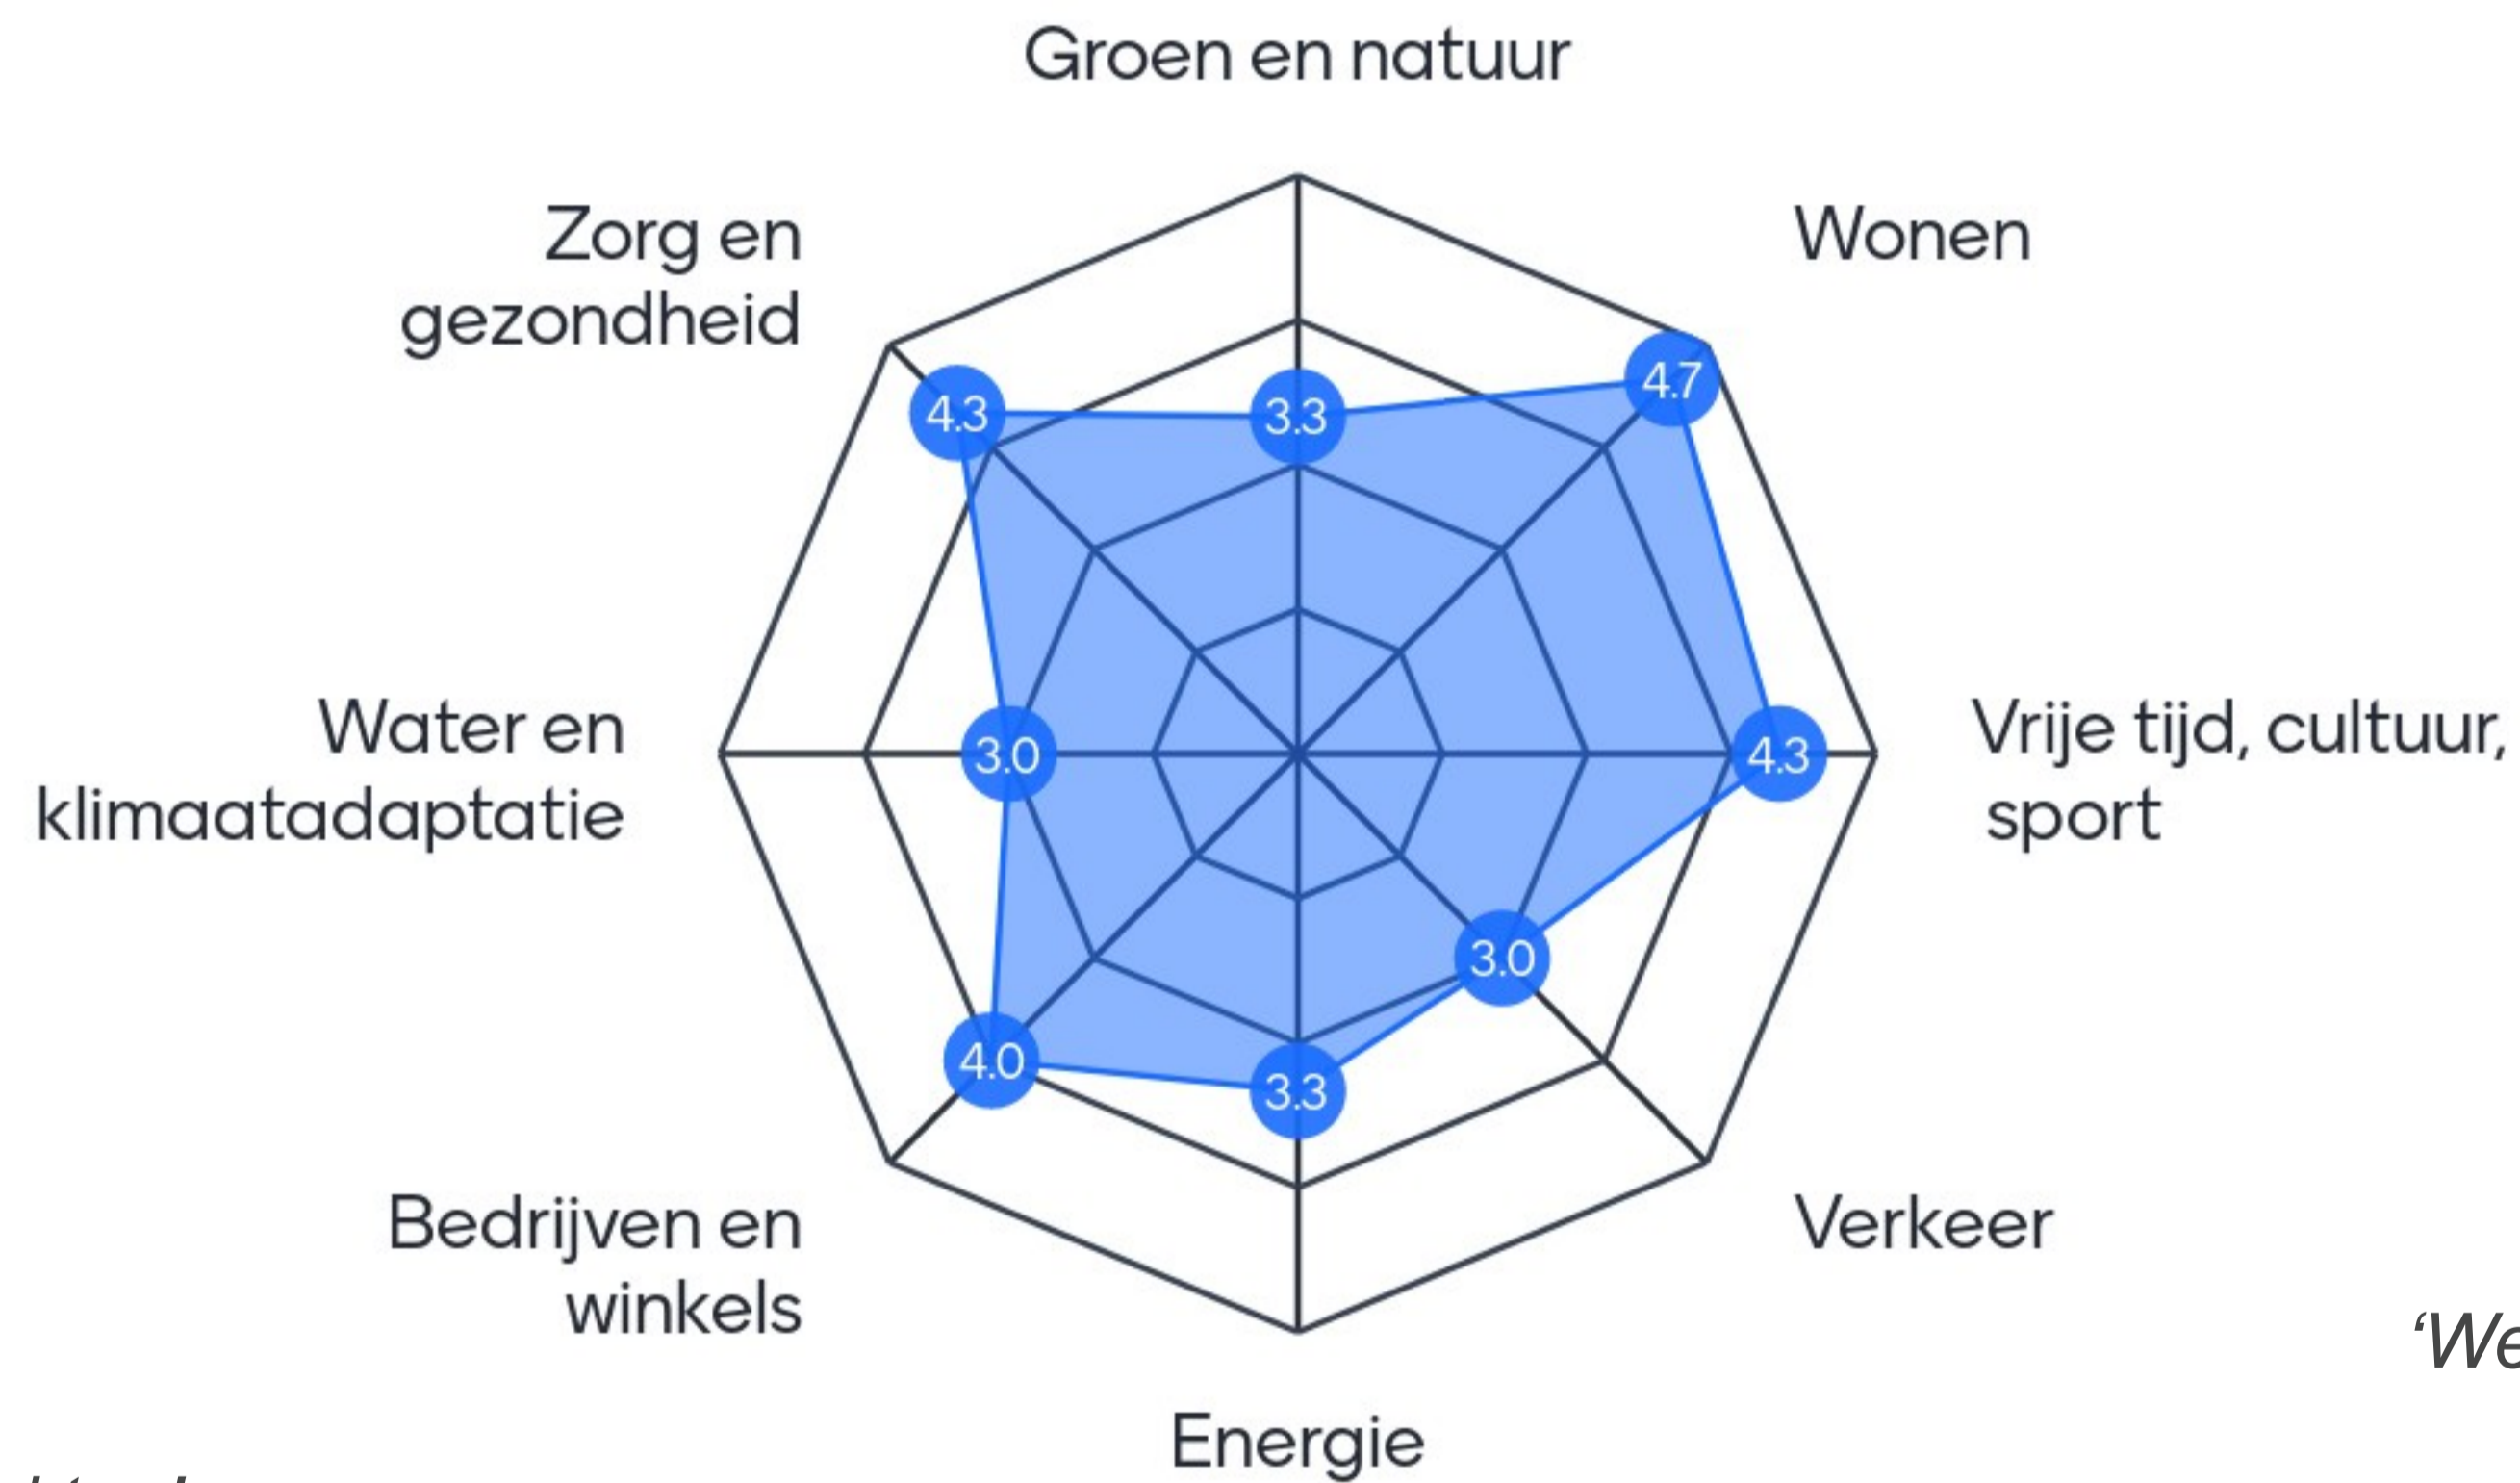

# Hartelijk dank voor jullie bijdrage aan de omgevingsvisie voor Beverwijk!

Castor College - 22 februari 2023

### Wat vind je minder leuk of mooi aan Beverwijk?

- 'Tata steel'
- 'Weinig kledingwinkels'
- 'Veel leegstaande gebouwen'
- 'Europaplein en de Pilotenbuurt'
- 'Veel CO2-uitstoot'
- 'Weinig schuilplaatsen voor de regen'
- 'Er is weinig kleur in de stad'