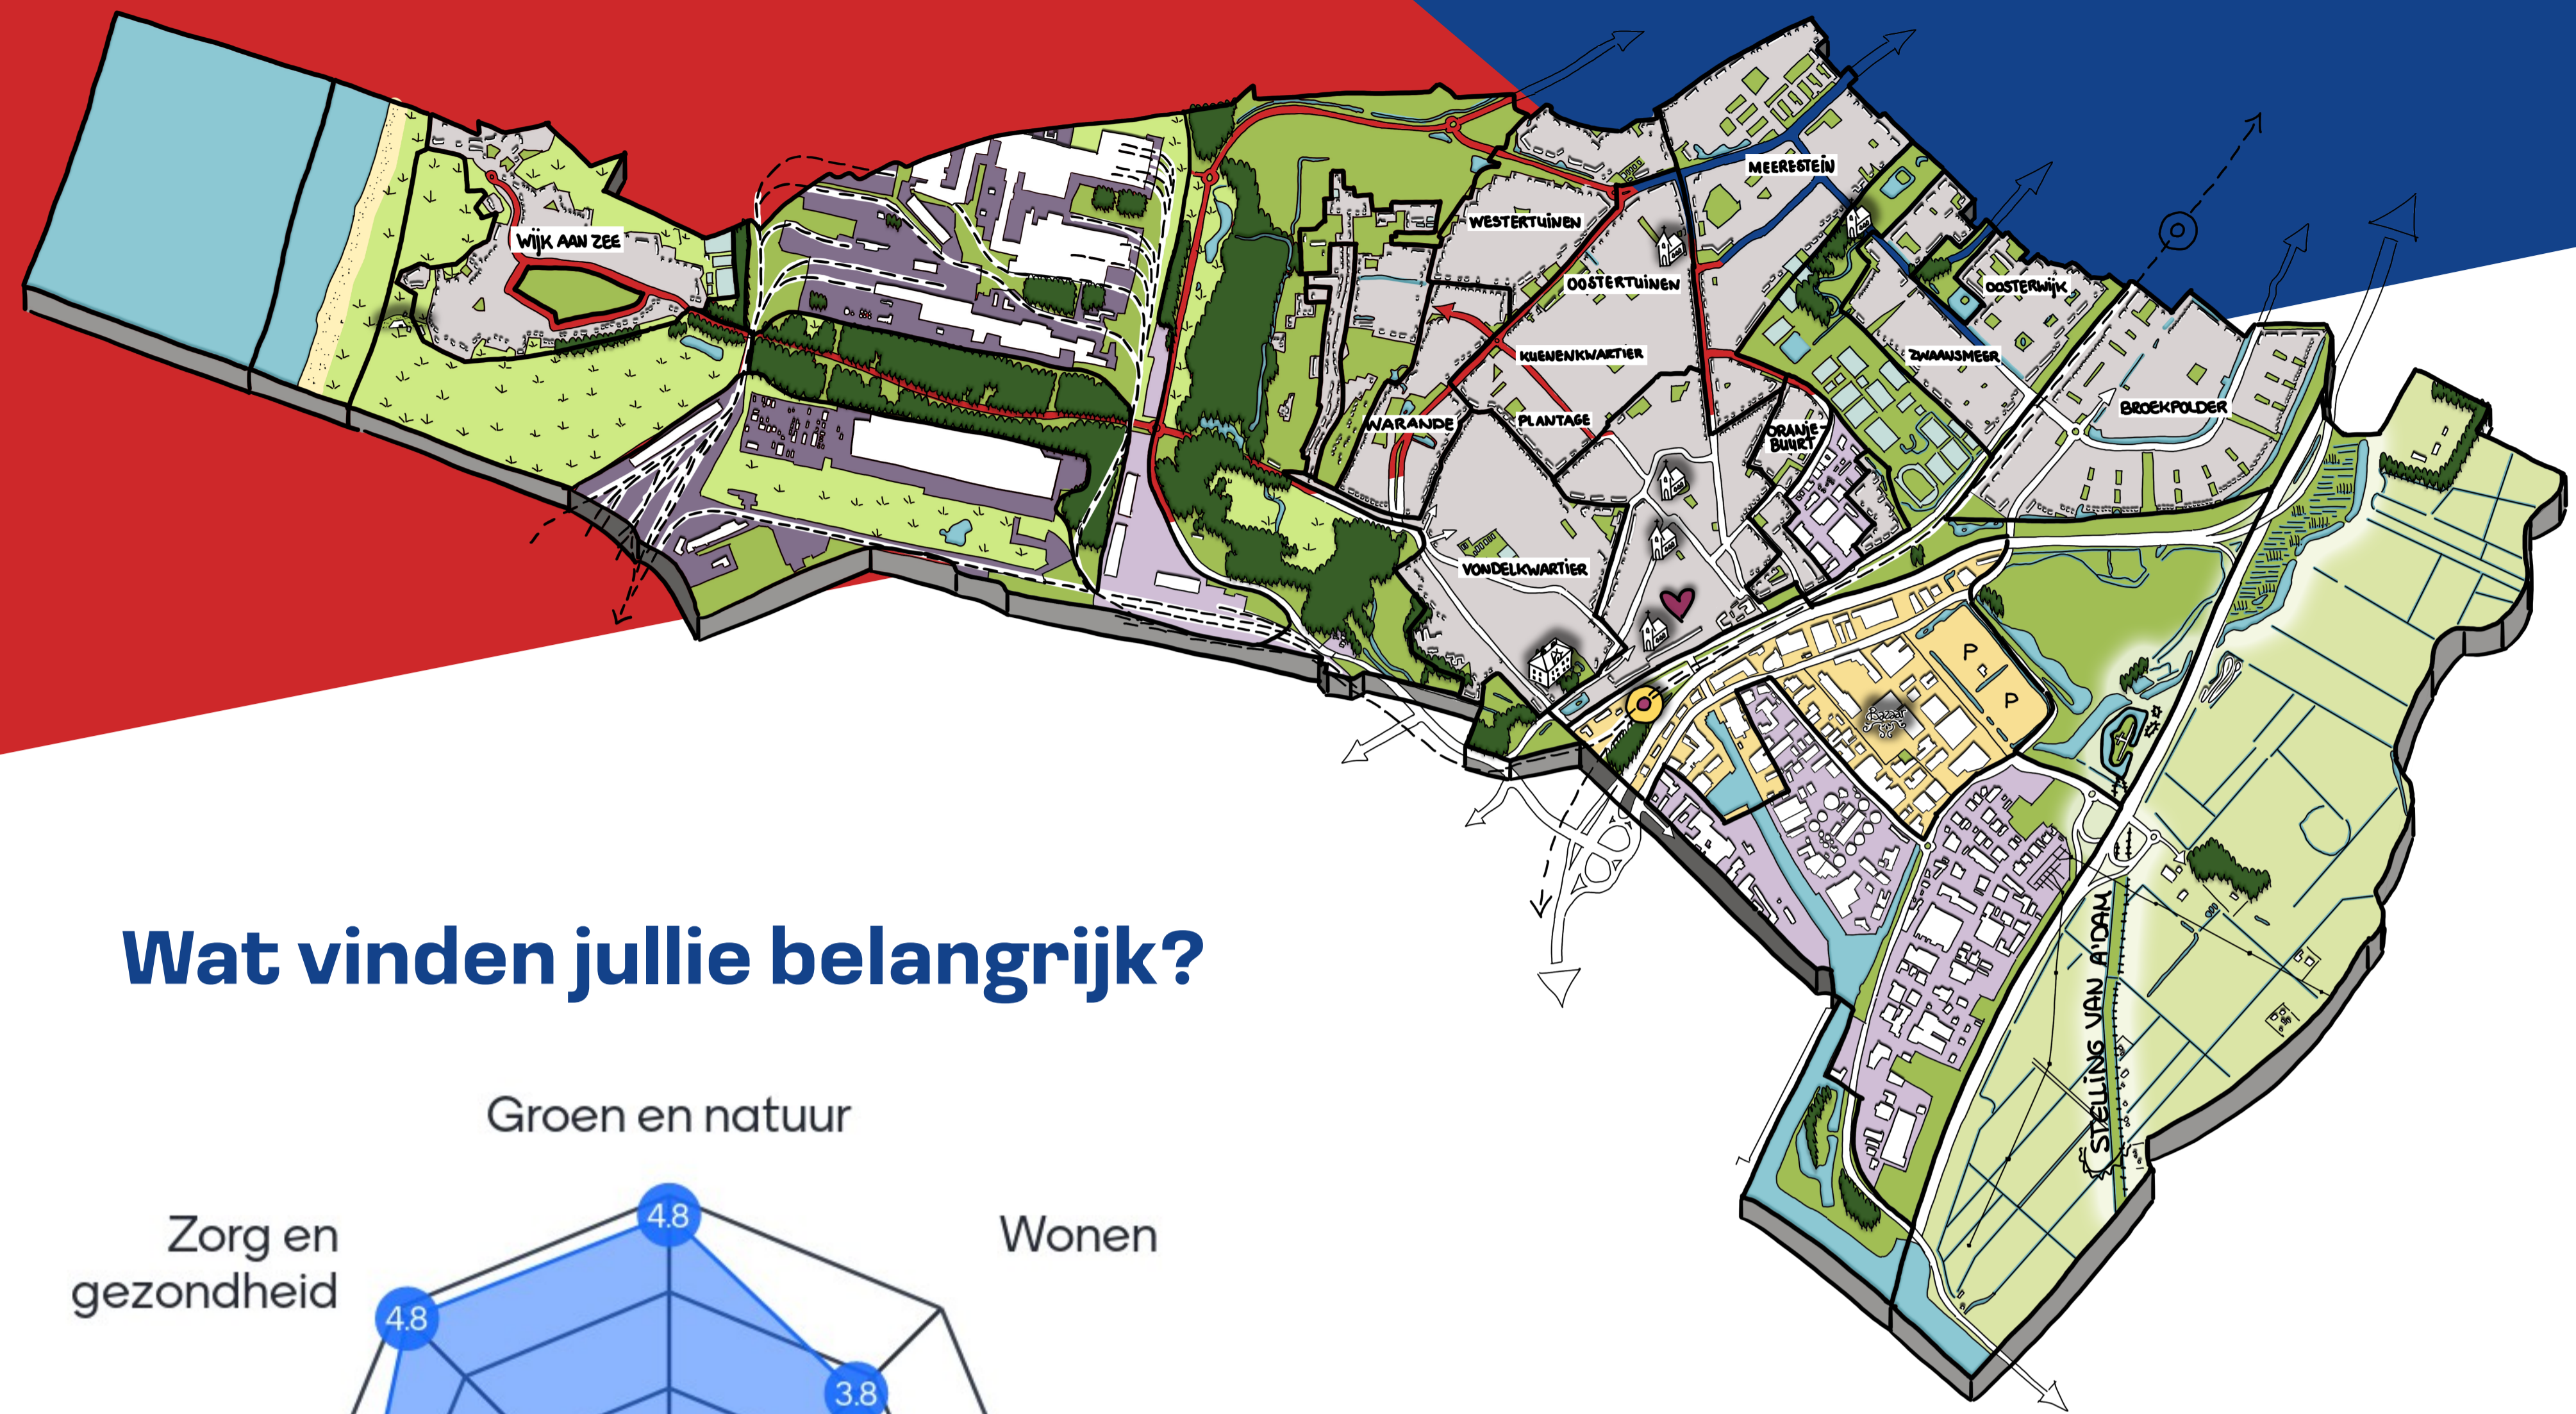

Hartelijk dank voor jullie bijdrage aan de omgevingsvisie voor Beverwijk!

Groep 7 - 21 februari 2023

Wat vind je leuk of mooi aan Beverwijk?

'De natuur, maar het mag wel beter'

'De Bazaar'

'Dat er elk jaar een kermis is en dat Beverwijk allemaal leuke dingen organiseert'

Wat vind je minder leuk of mooi aan Beverwijk?

- 'Tata steel'*
- 'De wegen zijn druk en onveilig'*
- 'Teveel CO2-uitstoot'*
- 'Niet veel grasveldjes en groen in de buurt'*
- 'Kwaliteit van de speeltoestellen'*
- 'Veel plastic en afval op de grond'*
- 'Er zijn geen speelplekken voor oudere kinderen'*