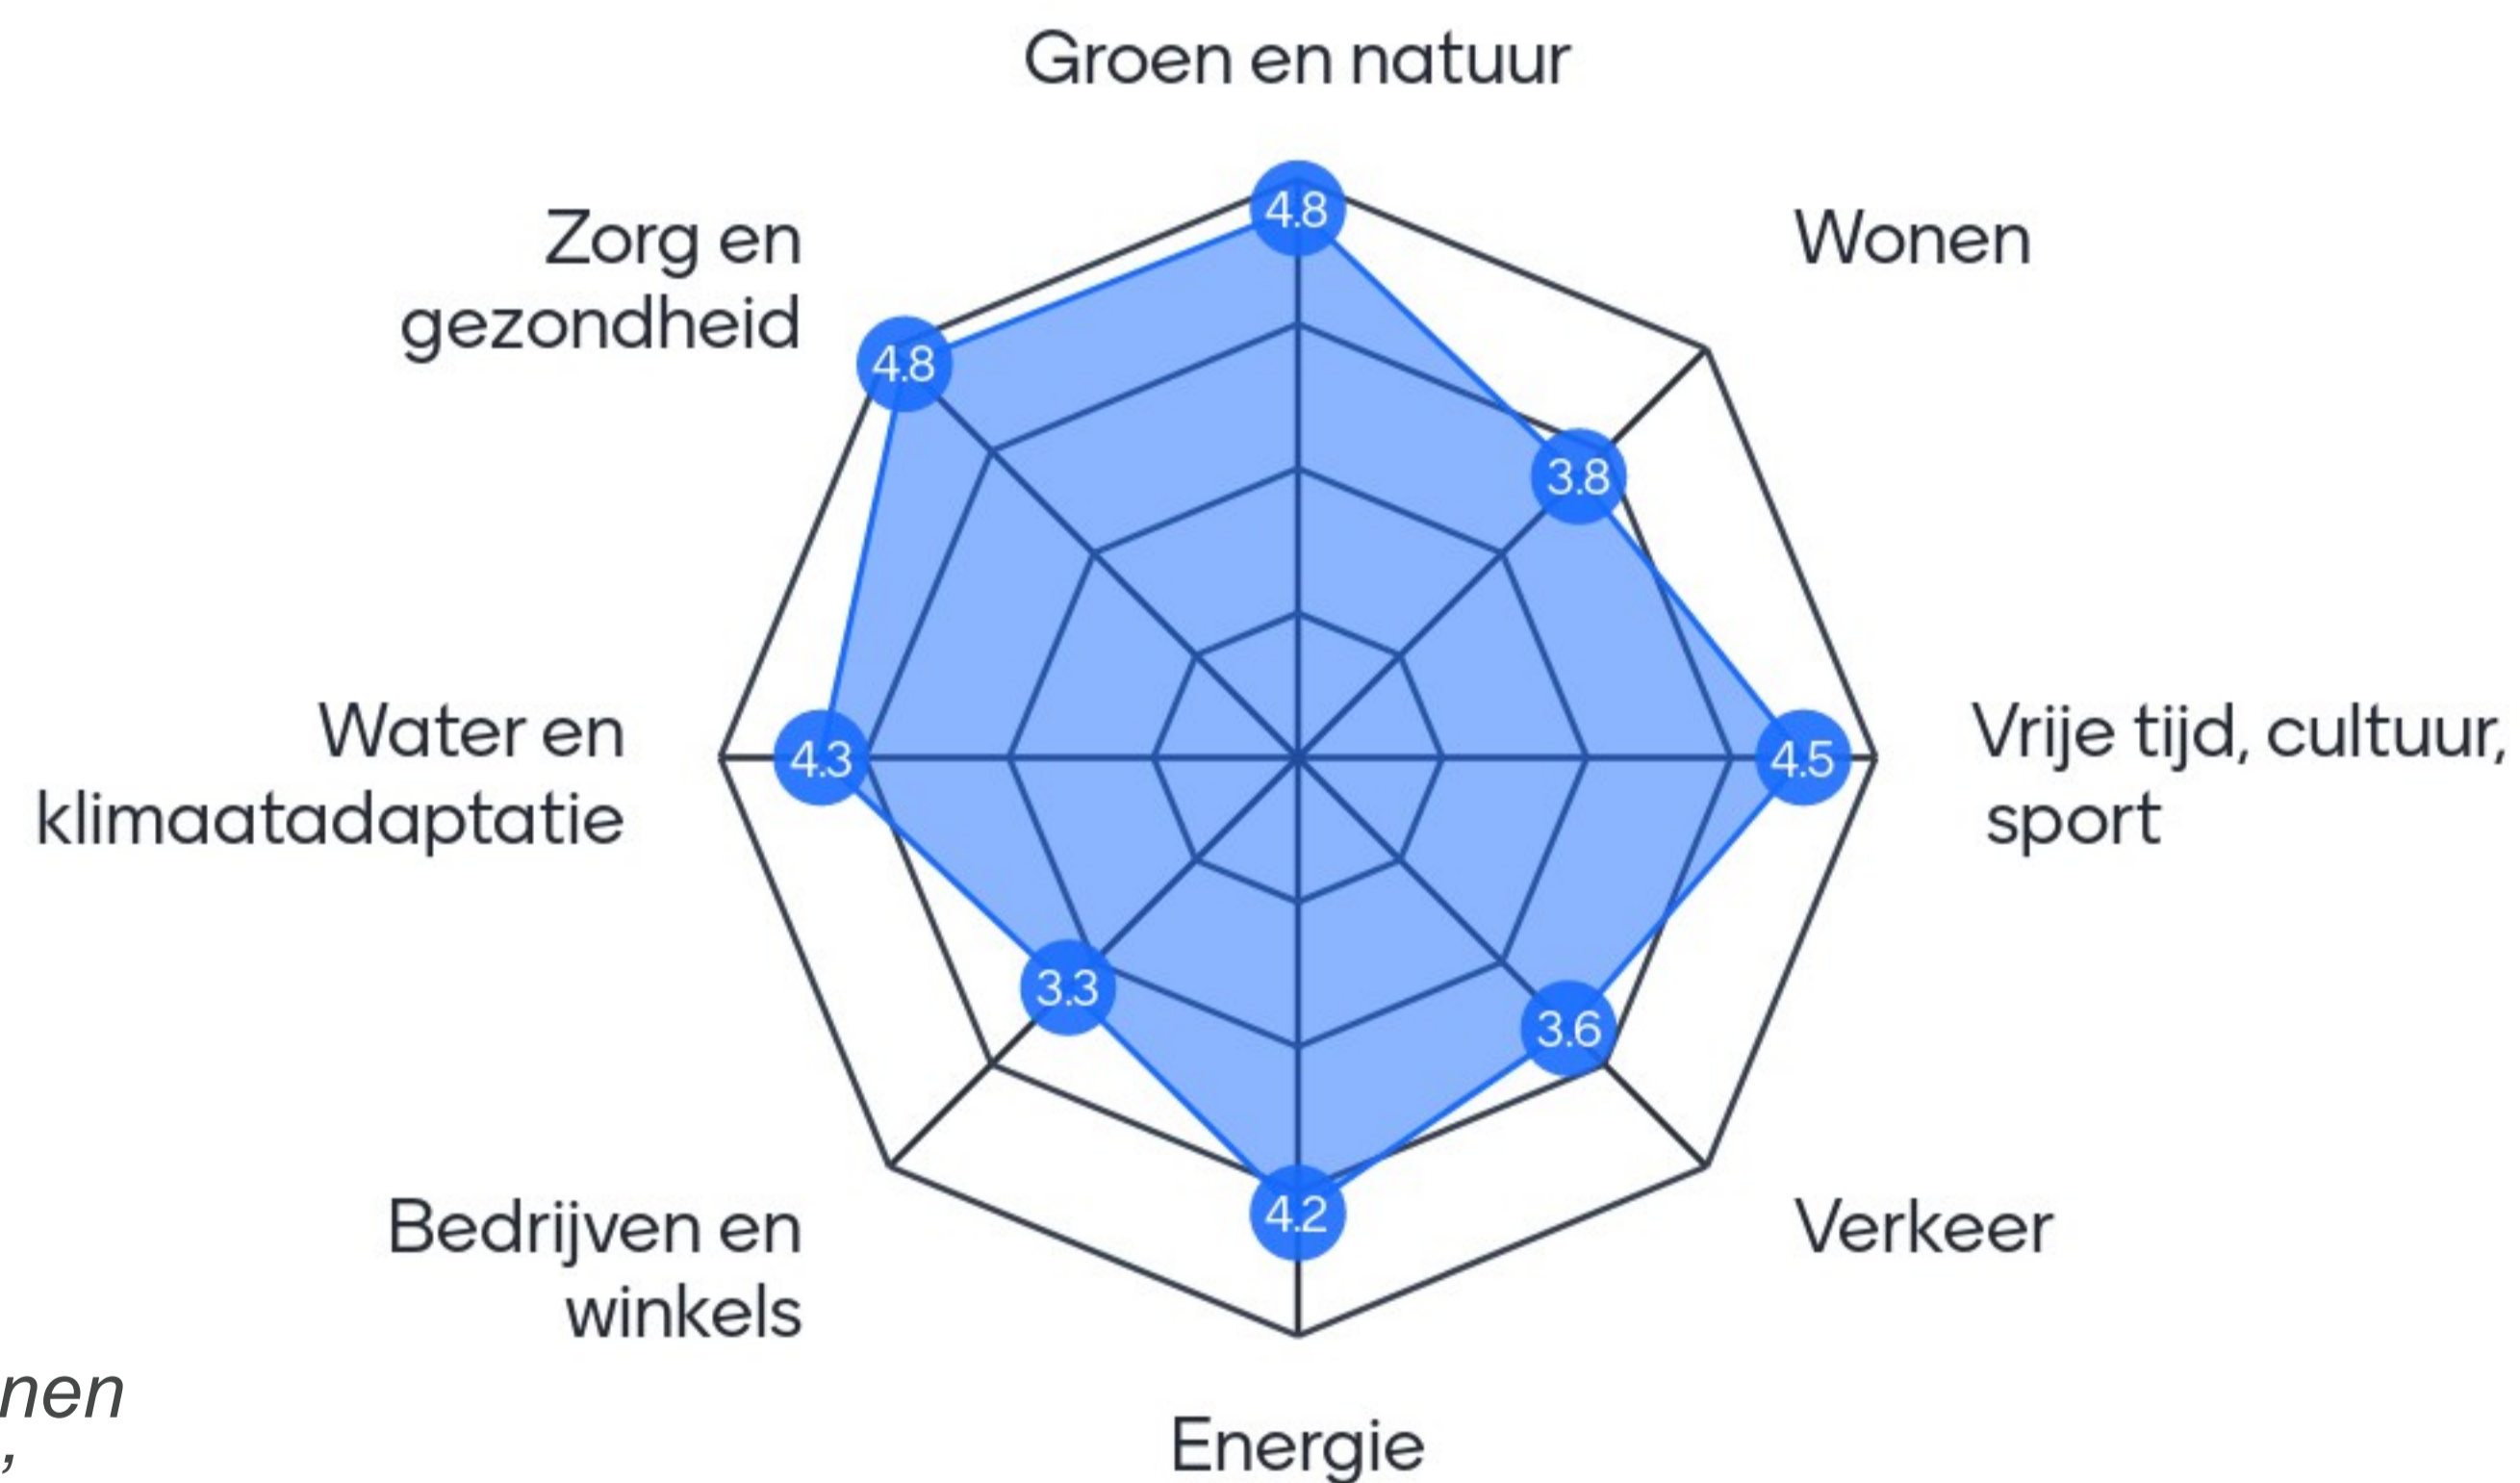

Hartelijk dank voor jullie bijdrage aan de omgevingsvisie voor Beverwijk!

Groep 7 - 21 februari 2023

Wat vind je leuk of mooi aan Beverwijk?

'De natuur, maar het mag wel beter'

'De Bazaar'

'Dat er elk jaar een kermis is en dat Beverwijk allemaal leuke dingen organiseert'

Wat vind je minder leuk of mooi aan Beverwijk?

- 'Tata steel'*
- 'De wegen zijn druk en onveilig'*
- 'Teveel CO2-uitstoot'*
- 'Niet veel grasveldjes en groen in de buurt'*
- 'Kwaliteit van de speeltoestellen'*
- 'Veel plastic en afval op de grond'*
- 'Er zijn geen speelplekken voor oudere kinderen'*